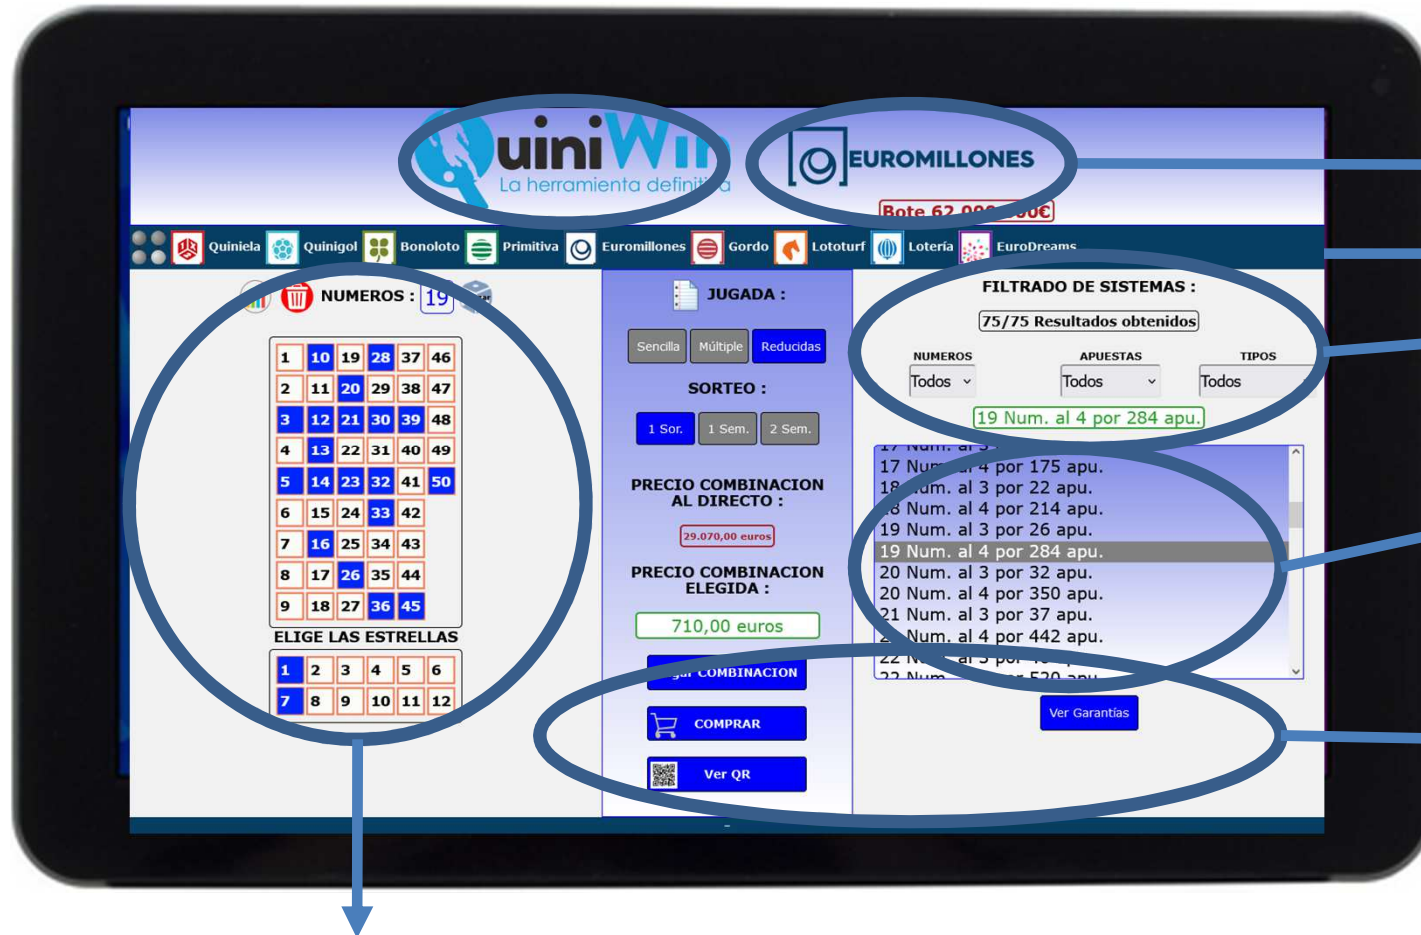

2 Crear Combinación al Directo (sencilla o múltiple)

The screenshot shows the 'uiniWin' interface for creating a direct combination. It includes a grid of numbers from 1 to 50, a 'COMBINACION AL DIRECTO' section with filters for 'NUMEROS' and 'APUESTAS', and a 'PRECIO COMBINACION ELEGIDA' section showing a price of 2,50 euros.

Portal Boletos Digitales

Zona Clientes: Pantalla inicio (versión Tablet, TV, etc.)

Juegos seleccionables

1. Primitiva
2. Bonoloto
3. Euromillones
4. El Gordo
5. Lototurf
6. Quiniela
7. Quinigol
8. Lotería(todas)
9. Eurodreams

Portal Boletos Digitales

Zona Clientes: Pantalla del juego (versión Tablet, TV, etc.)

Banner, bote y Tipo de Juego

Menú de juegos

Filtros

Combinaciones pre-cargadas para jugar

Botones de acción

- Jugar combinación en ventanilla, imprimir QR, comprar/pagar en portal de internet, etc.
- Ver últimas jugadas, garantías de combinaciones, análisis de números, etc.

Selección de números

Portal Boletos Digitales

Zona Clientes: Pantalla del juego (versión móvil)

Tipo de Juego, menú y bote

Selección de números

Botones de acción

- Jugar combinación en ventanilla, imprimir QR, comprar/pagar en portal de internet, etc.
- Ver últimas jugadas, garantías de combinaciones, análisis de números, etc.