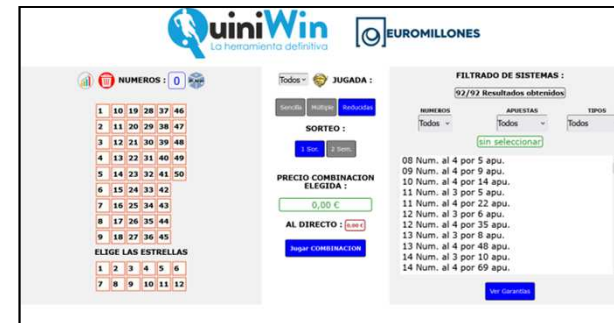

- EUROMILLONES:** Bote de 64.000.000€. Shows a grid of numbers 1-50 and a selection of 12 numbers.
- EL GORDO:** Bote de 7.000.000€. Shows a grid of numbers 1-50 and a selection of 12 numbers.
- LA PRIMITIVA:** Bote de 34.200.000€. Shows a grid of numbers 1-49 and a selection of 10 numbers.
- LOTOTURF:** Bote de 1.595.000€. Shows a grid of numbers 1-49 and a selection of 10 numbers.
- BONOLOTO:** Bote de 1.000.000€. Shows a grid of numbers 1-49 and a selection of 13 numbers.
- MAXIAPUESTAS:** Loterías y apuestas. Shows a grid of numbers 1-49 and a selection of 13 numbers.
- EURO DREAMS:** 20.000€ al mes x 30 años. Shows a grid of numbers 1-49 and a selection of 13 numbers.
- LA QUINIELA:** Bote de 1.000.000€. Shows a grid of numbers 1-49 and a selection of 13 numbers.
- QUINIGOL:** Sin Bote. Shows a grid of numbers 1-49 and a selection of 13 numbers.
- LOTERIA:** Shows a grid of numbers 1-49 and a selection of 13 numbers.

Portal Boletos Digitales

Zona Clientes: Ejemplos de opciones personalizables

Textos

Colores

Fondo de juegos

Banner

Portal Boletos Digitales

Zona Clientes: 3 SKINs diferentes de todos los juegos

Tipo CLASICO:

Tipo LIGERO:

Tipo SELAE:

Portal Boletos Digitales

Zona privada: Opciones

- 1. Tratamiento de combinaciones**
Alta, baja y modificación de combinaciones para todos los juegos incluyendo también **escrutadores para todos los juegos.**
- 2. Gestión de combinaciones para su validación**
Recepción, visualización, impresión de boletos y de códigos QR y posibilidad de guardar las combinaciones en disco.
- 3. Configuración de impresoras y App móvil**
Posibilidad de configurar diferentes impresoras para imprimir los boletos y los códigos QR.
- 4. Gestión de skins**
Alta, baja y modificación de banners.
Modificación de colores y textos.